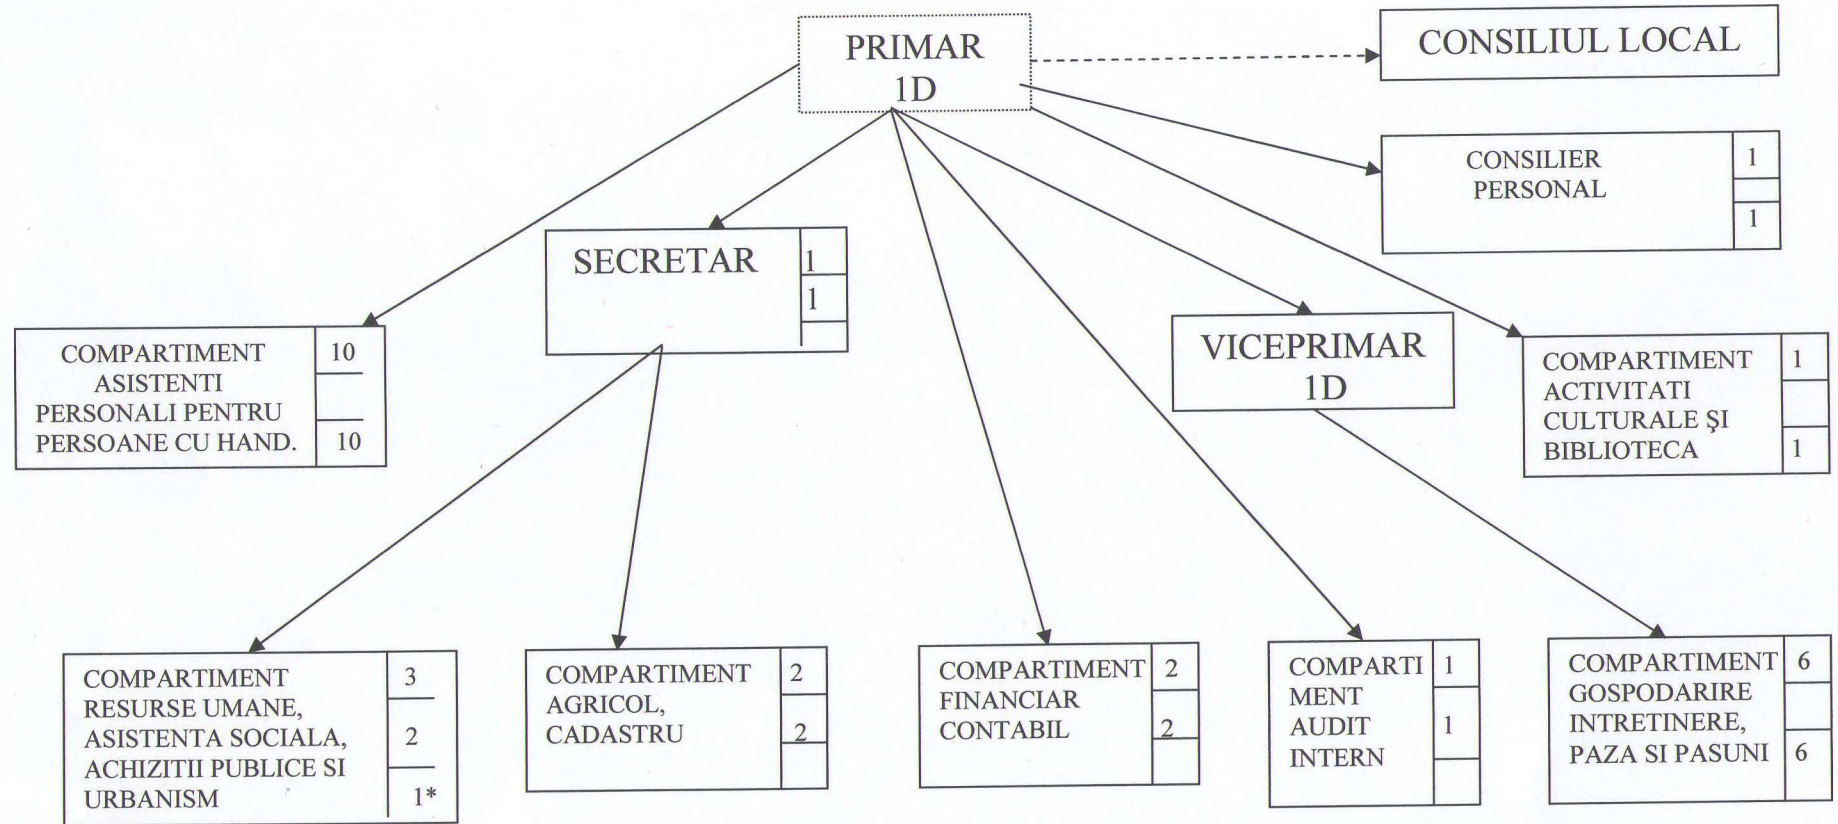

ORGANIGRAMA

LEGENDA

TOTAL POSTURI	29
ALESI LOCALI	2
FUNCTII PUBLICE	8
CONTRACTUALI	8
EXCERPTATE DE OUG 63/2010 CONTRACTUALI DIN CARE:	11
ASISTENȚI PERSONALI	10
ASISTENT COMUNITAR	1

* ASITENT MEDICAL COMUNITAR